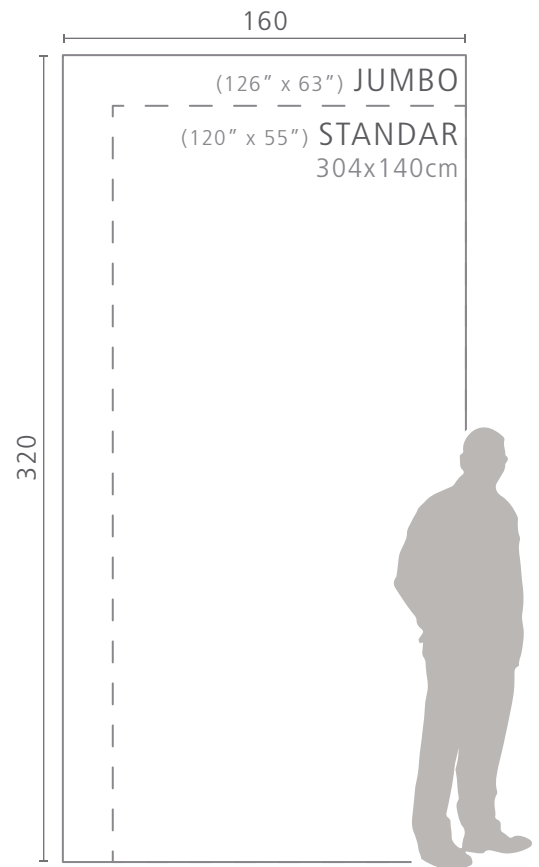

12mm - 1/2"

15mm - 5/8"

20mm - 3/4"

FORMATO TABLEROS

PROPIEDADES MATERIAL

EL CUARZO TECNOLÓGICO POSEE GRAN RESISTENCIA AL AGUA Y HUMEDAD, LA AUSENCIA DE POROS EVITA LA ACOMULACIÓN DE SUCIEDAD Y MICROBIOS

FÁCIL DE LIMPIAR